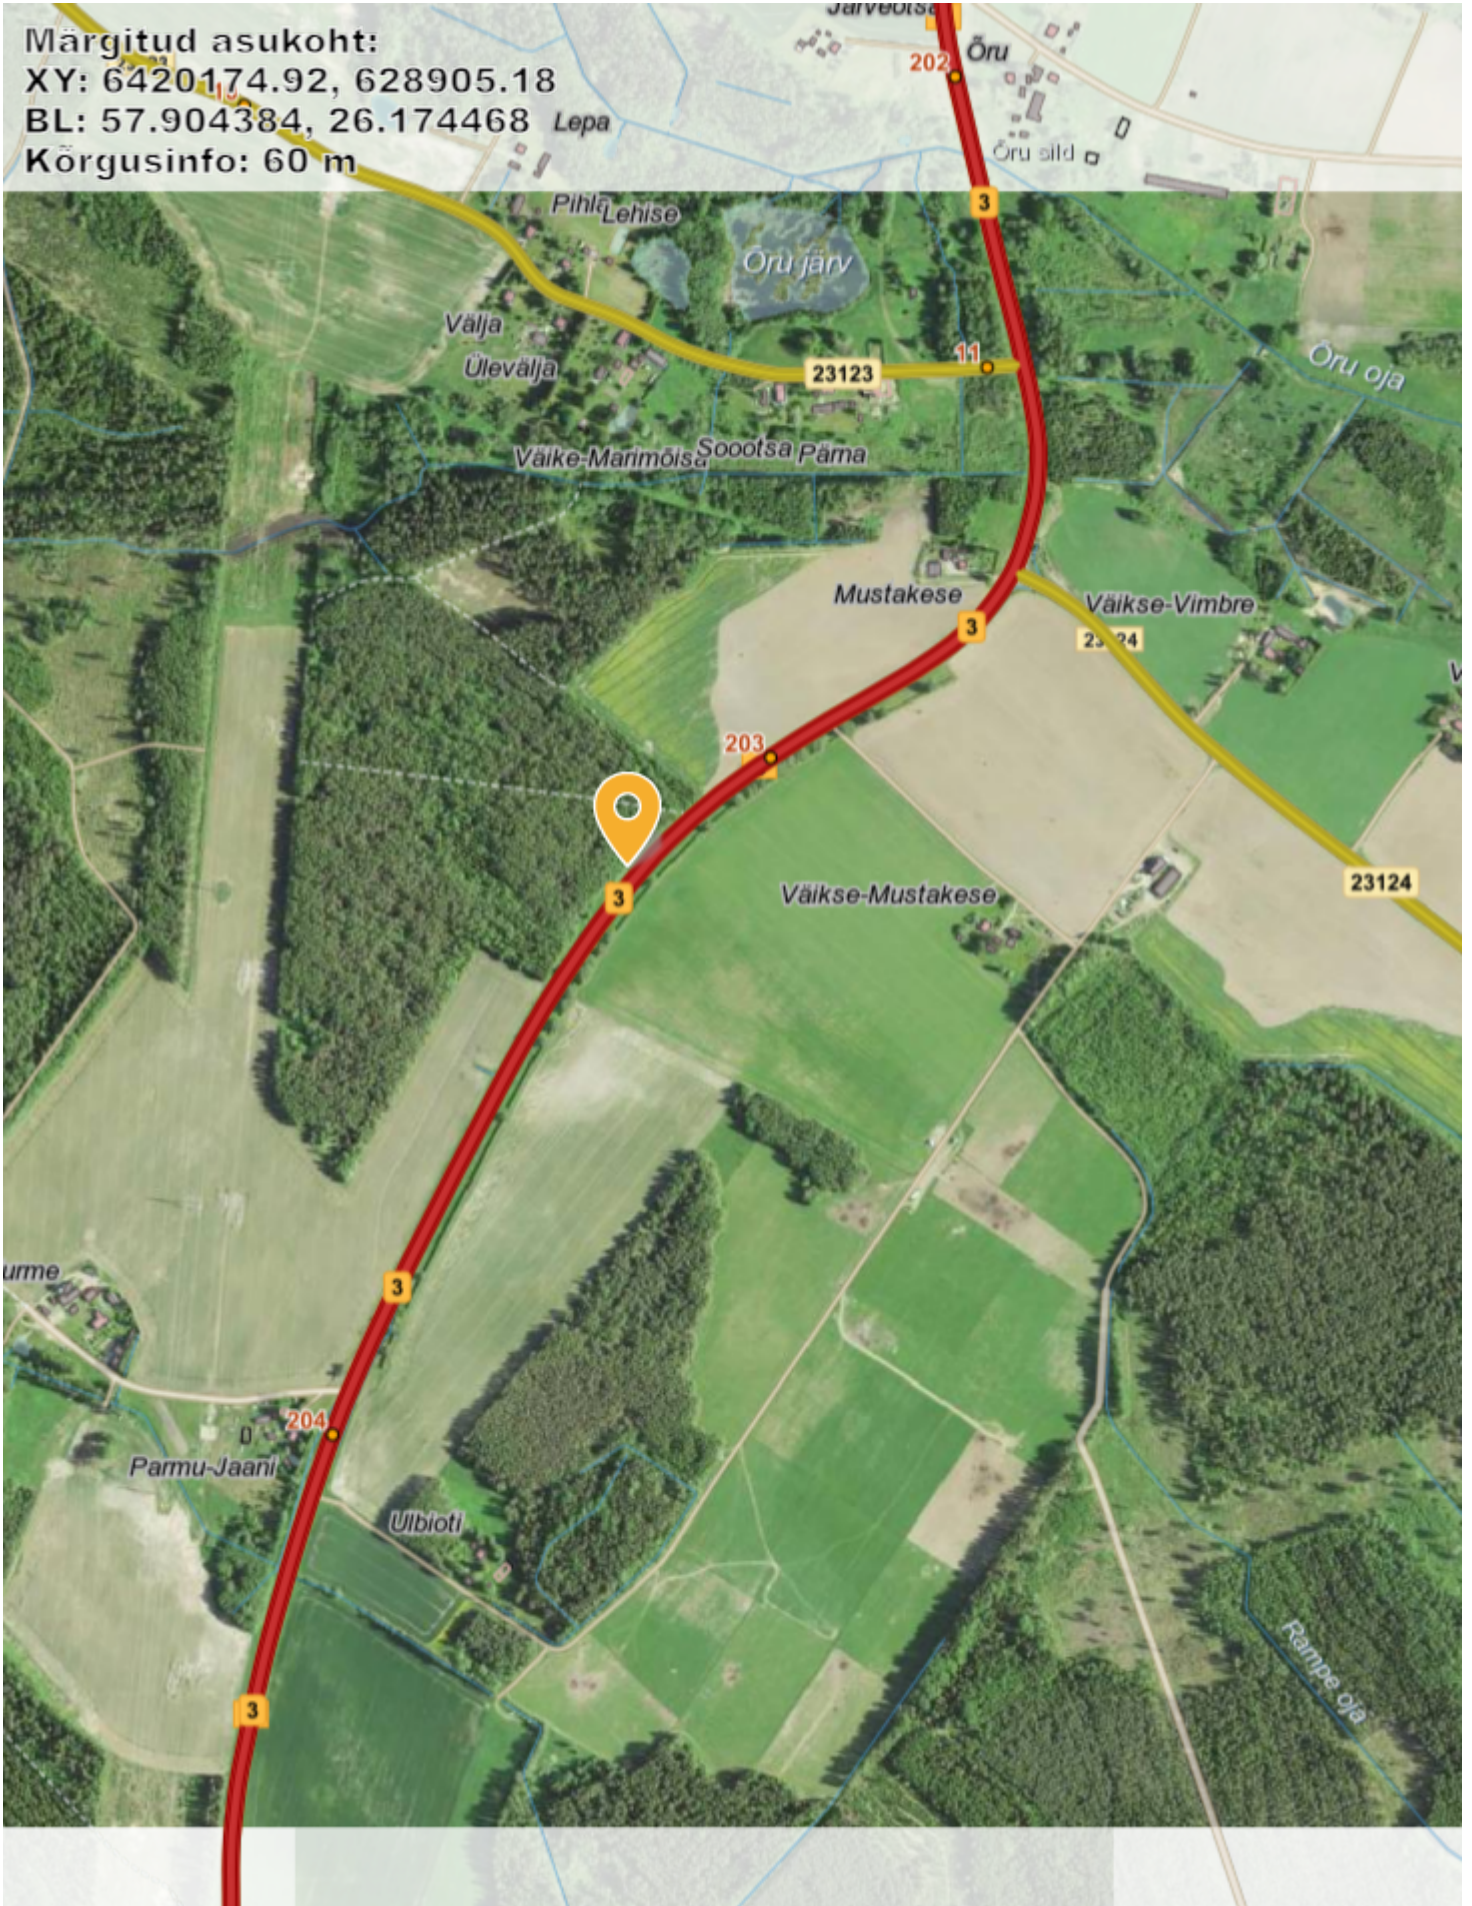

# Kingo Laoplatsi asukoht

Möötkava: 1:9231

X = 6421230, Y = 629929

Märgitud asukoht:  
XY: 6420174.92, 628905.18  
BL: 57.904384, 26.174468  
Kõrgusinfo: 60 m

X = 6418893, Y = 628142

**Legend:**

-  Kilomeetripunkt
-  Põhimaantee
-  Tugimaantee
-  Kõrvalmaantee
-  Ramp, ühendustee
-  Muu riigitee
-  trassi osa